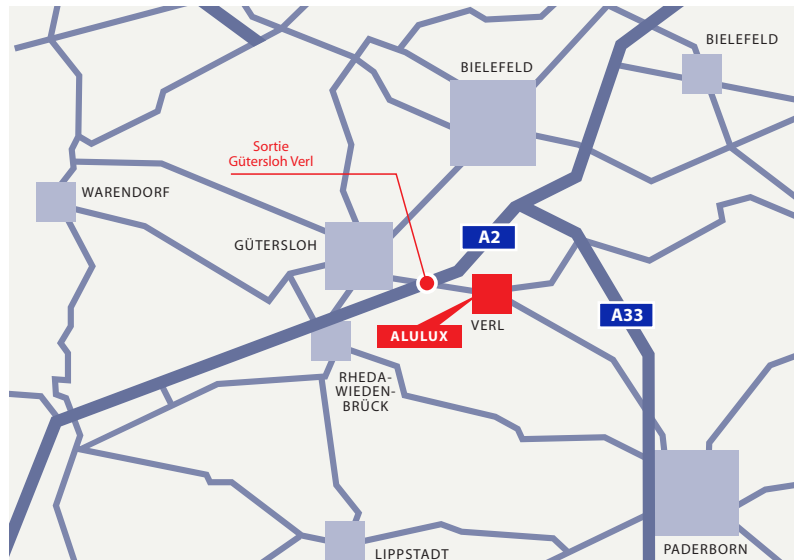

Zoom niveau deux

Zoom niveau trois

Quittez l'autoroute A2 par la sortie Gütersloh/Verl et prenez la file de gauche au carrefour à feu en direction de Verl. Suivez la Gütersloher Strasse tout droit en passant, de direction Hanovre quatre carrefours à feu, de direction Dortmund trois carrefours à feu, puis tournez à droite dans la zone industrielle Eiserstrasse. Traverser les rails puis tournez à droite dans la Messingstrasse.